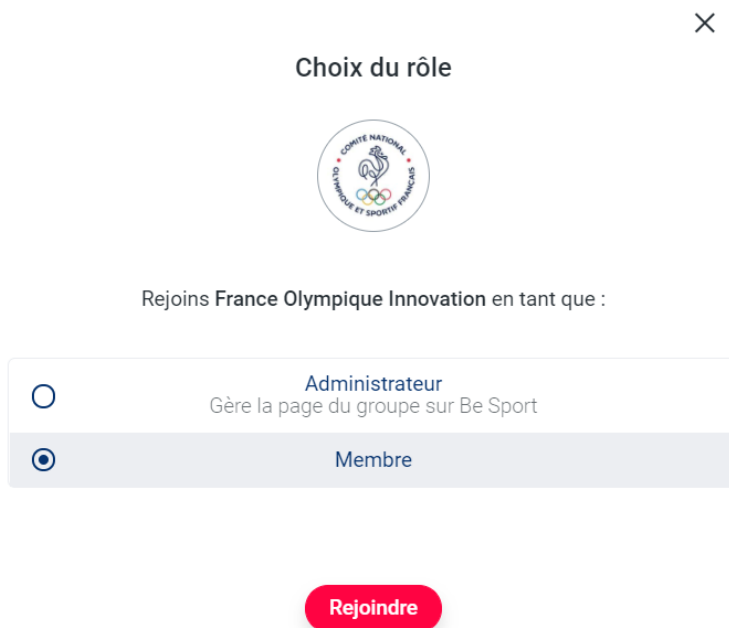

**Etape 4 :** Cliquer sur « membre » et appuyez sur « rejoindre »

**Etape 5** : Vous êtes membre du groupe « France Olympique Innovation » ! Vous pouvez désormais accéder à l'ensemble des replays et live accessibles depuis l'onglet calendrier/score