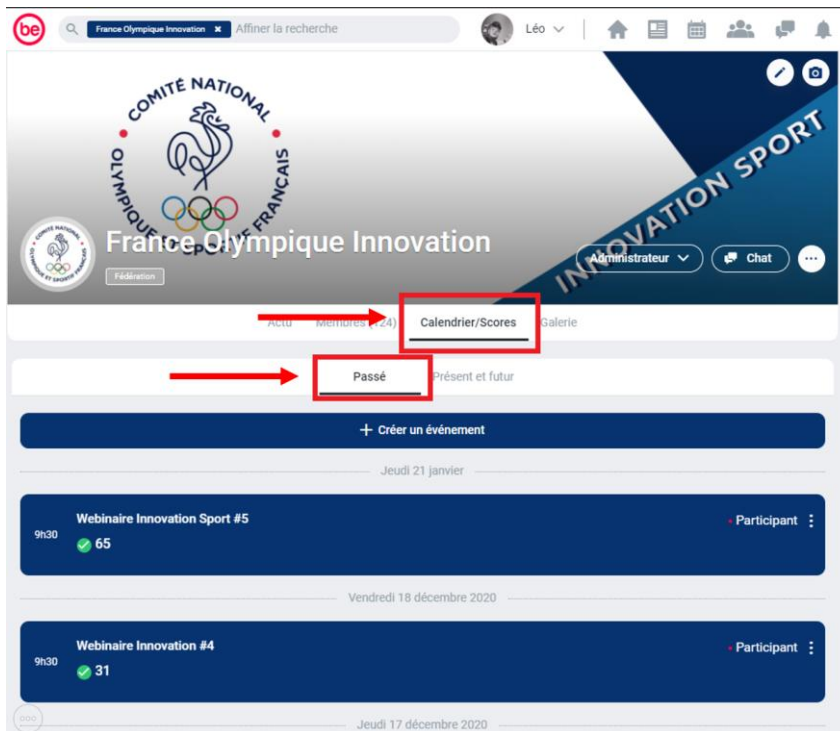

Etape 5 : Vous êtes membre du groupe « France Olympique Innovation » ! Vous pouvez désormais accéder à l'ensemble des replays et live accessibles depuis l'onglet calendrier/score

Pour accéder aux replays :